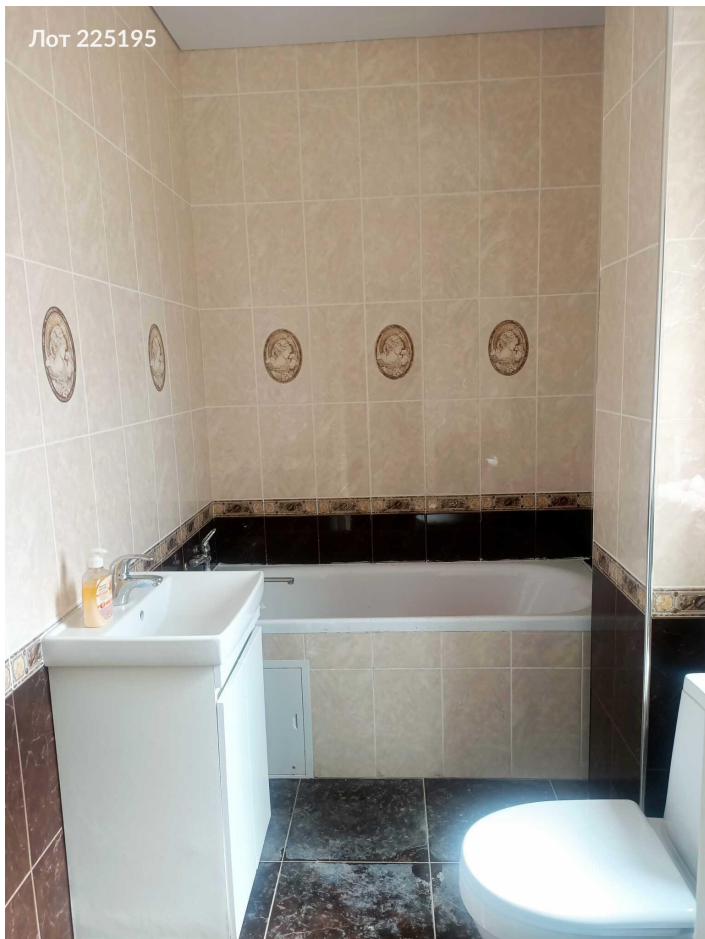

Лот 225195

Лот 225195

Лот 225195

Лот 225195